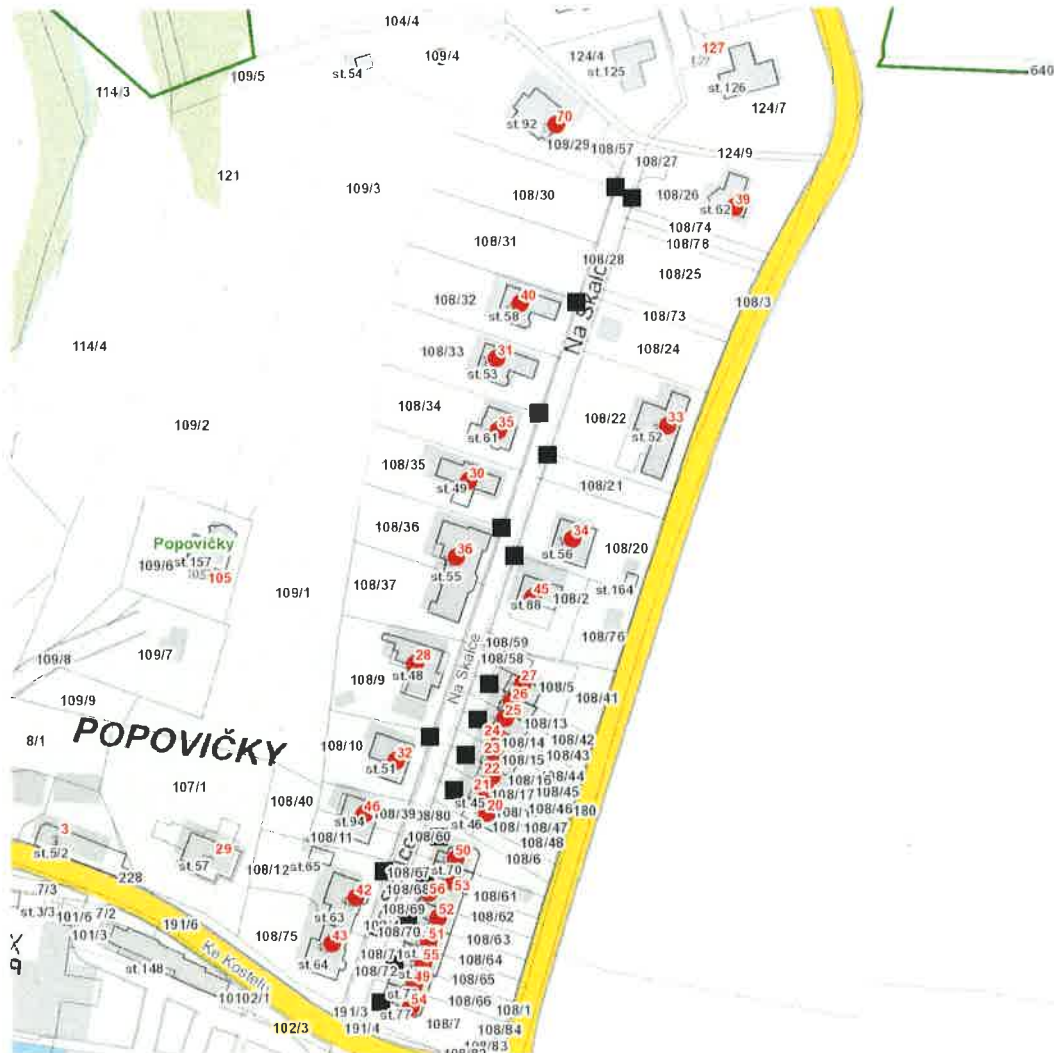

dne **14. 11. 2023** od **10:00** do **13:00** hodin

Plánovaná odstávka zahrnuje tyto lokality:

Popovičky (okres Praha-východ)

Na Skalce: č. p. 20-28, 30-36, 39, 40, 42, 43, 45, 46, 49-56, 70

kat. území Popovičky (kód 627704): parcelní č. 109/4

dne **14. 11. 2023** od **10:00** do **13:00** hodin

Orientační mapový podklad odstávkou dotčených lokalit

VYSVĚTLIVKY

- – adresy dotčené odstávkou elektřiny
- – místa připojení k elektrické síti dotčená odstávkou

INFORMACE ZASLÁNA

IDDS: 9vfakxa (Obec Popovičky)