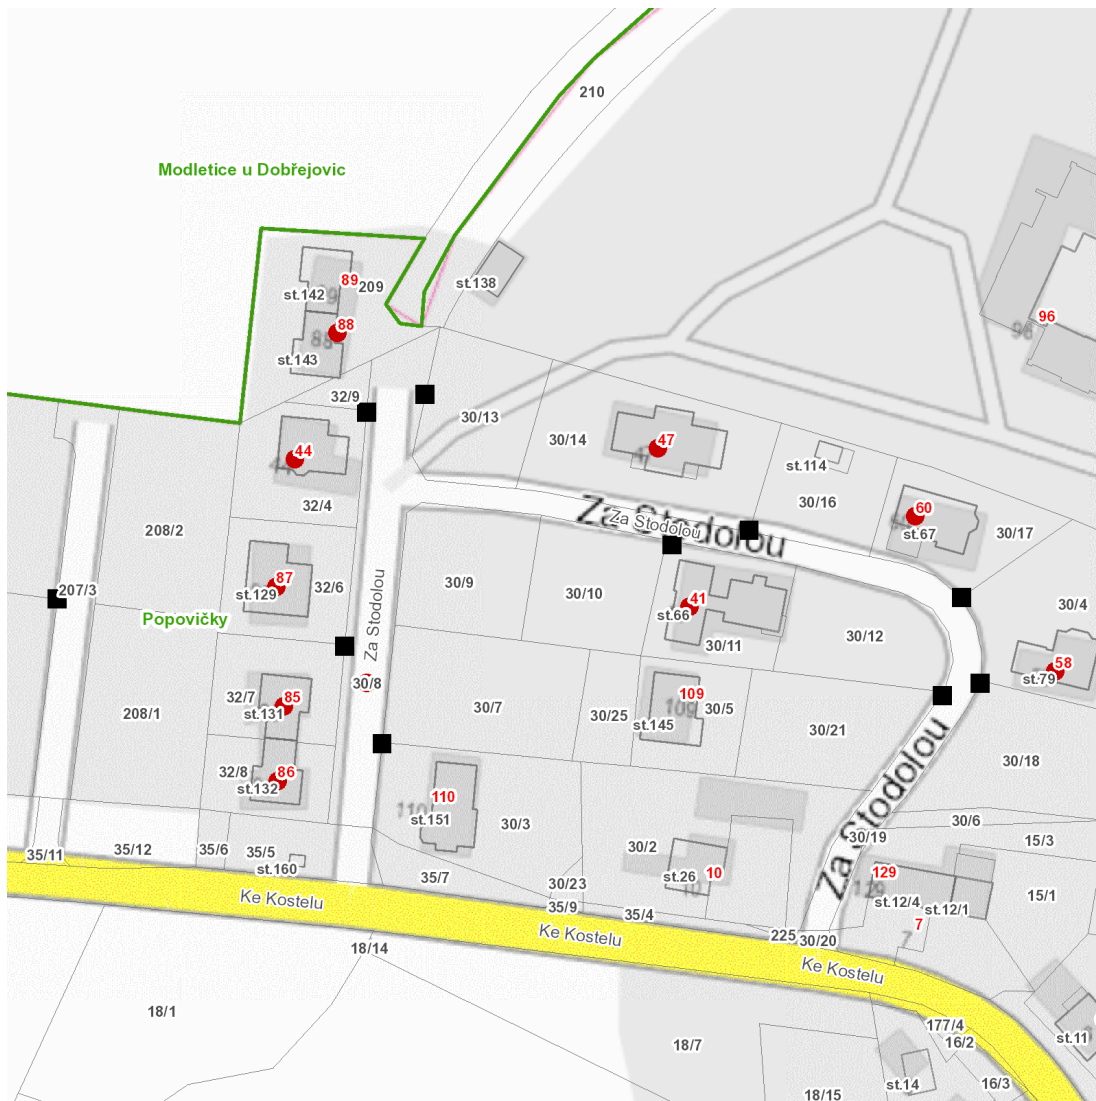

dne **25. 10. 2024** od **8:00** do **14:00** hodin

Plánovaná odstávka zahrnuje tyto lokality:**Popovičky (okres Praha-východ)**

č. p. 88

Za Stodolou: č. p. 41, 44, 47, 58, 60, 85, 86, 87kat. území **Popovičky (kód 627704): parcelní č. 30/8****UPOZORNĚNÍ**

dne **25. 10. 2024** od **8:00** do **14:00** hodin

Orientační mapový podklad odstávkou dotčených lokalit

VYSVĚTLIVKY

- – adresy dotčené odstávkou elektřiny
- – místa připojení k elektrické síti dotčená odstávkou

INFORMACE ZASLÁNA

IDDS: 9vfakxa (Obec Popovičky)